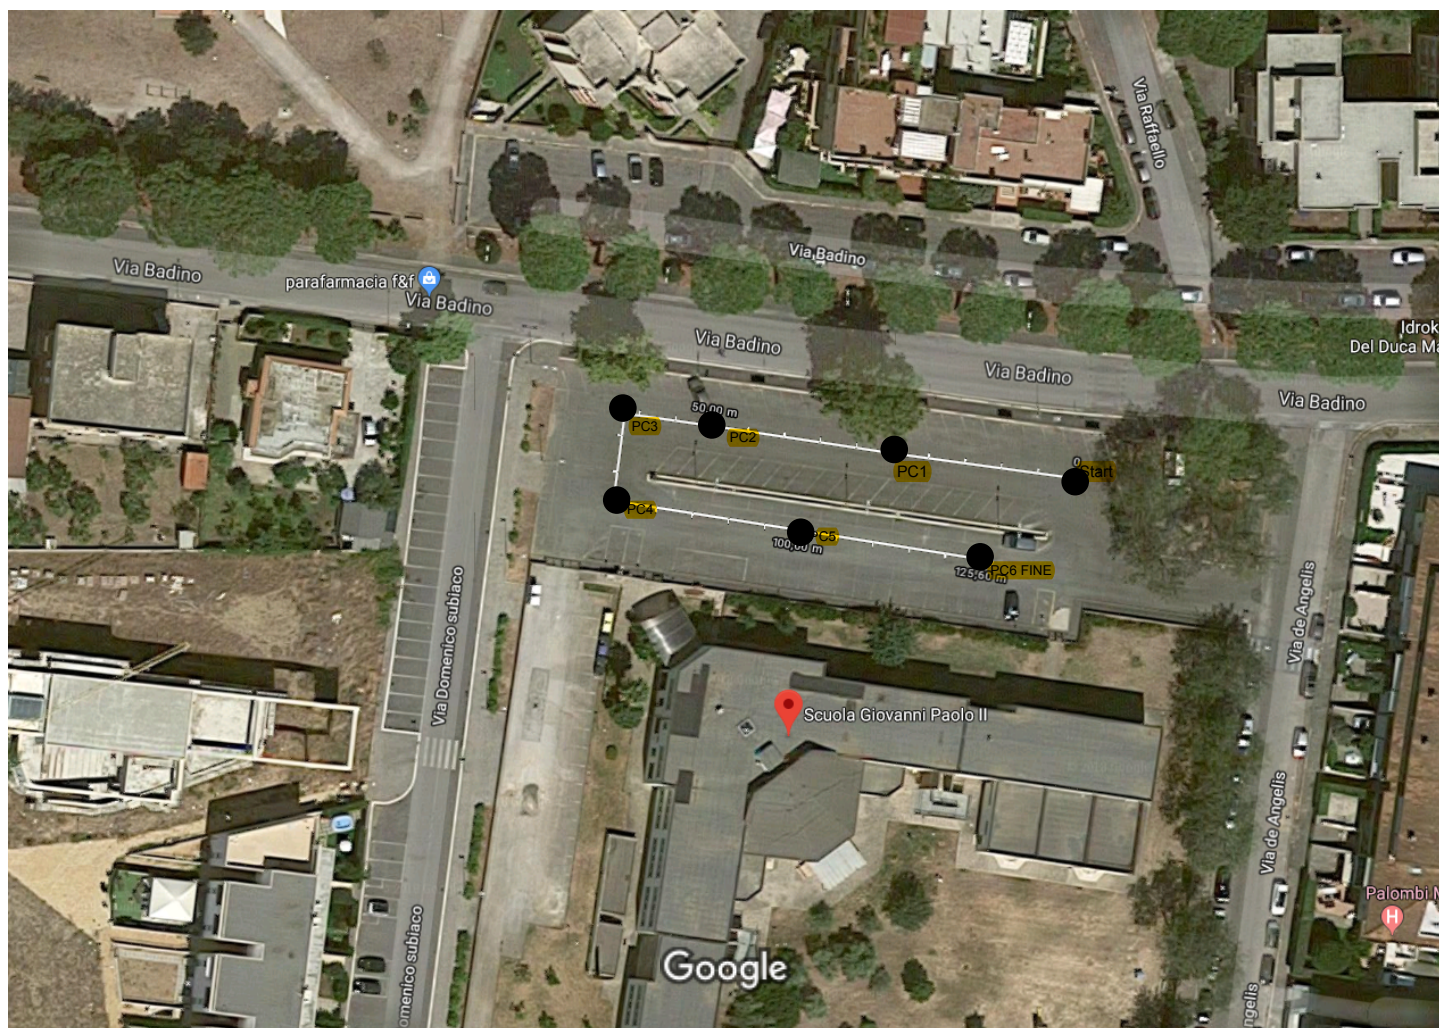

Scuola Giovanni Paolo II

Prove 2018 Mimose

Immagini ©2018 Google, Dati cartografici ©2018 Google 10 m

Scuola Giovanni Paolo II

Scuola

 04019, Via de Angelis, 3, 04019 Terracina LT icdonmilaniterracina.it 0773 730339

Ricerche correlate

[Visualizza altri](#)

Direzione Didattica Statale 2...

Centro culturale

Comune Di Terracina Scuola...

Municipio

Scuola Materna Statale

Scuola pubblica

Liceo Statale Leonardo...

Scuola superiore

Misura distanza

Distanza totale: 125,60 m (412,07 pd)